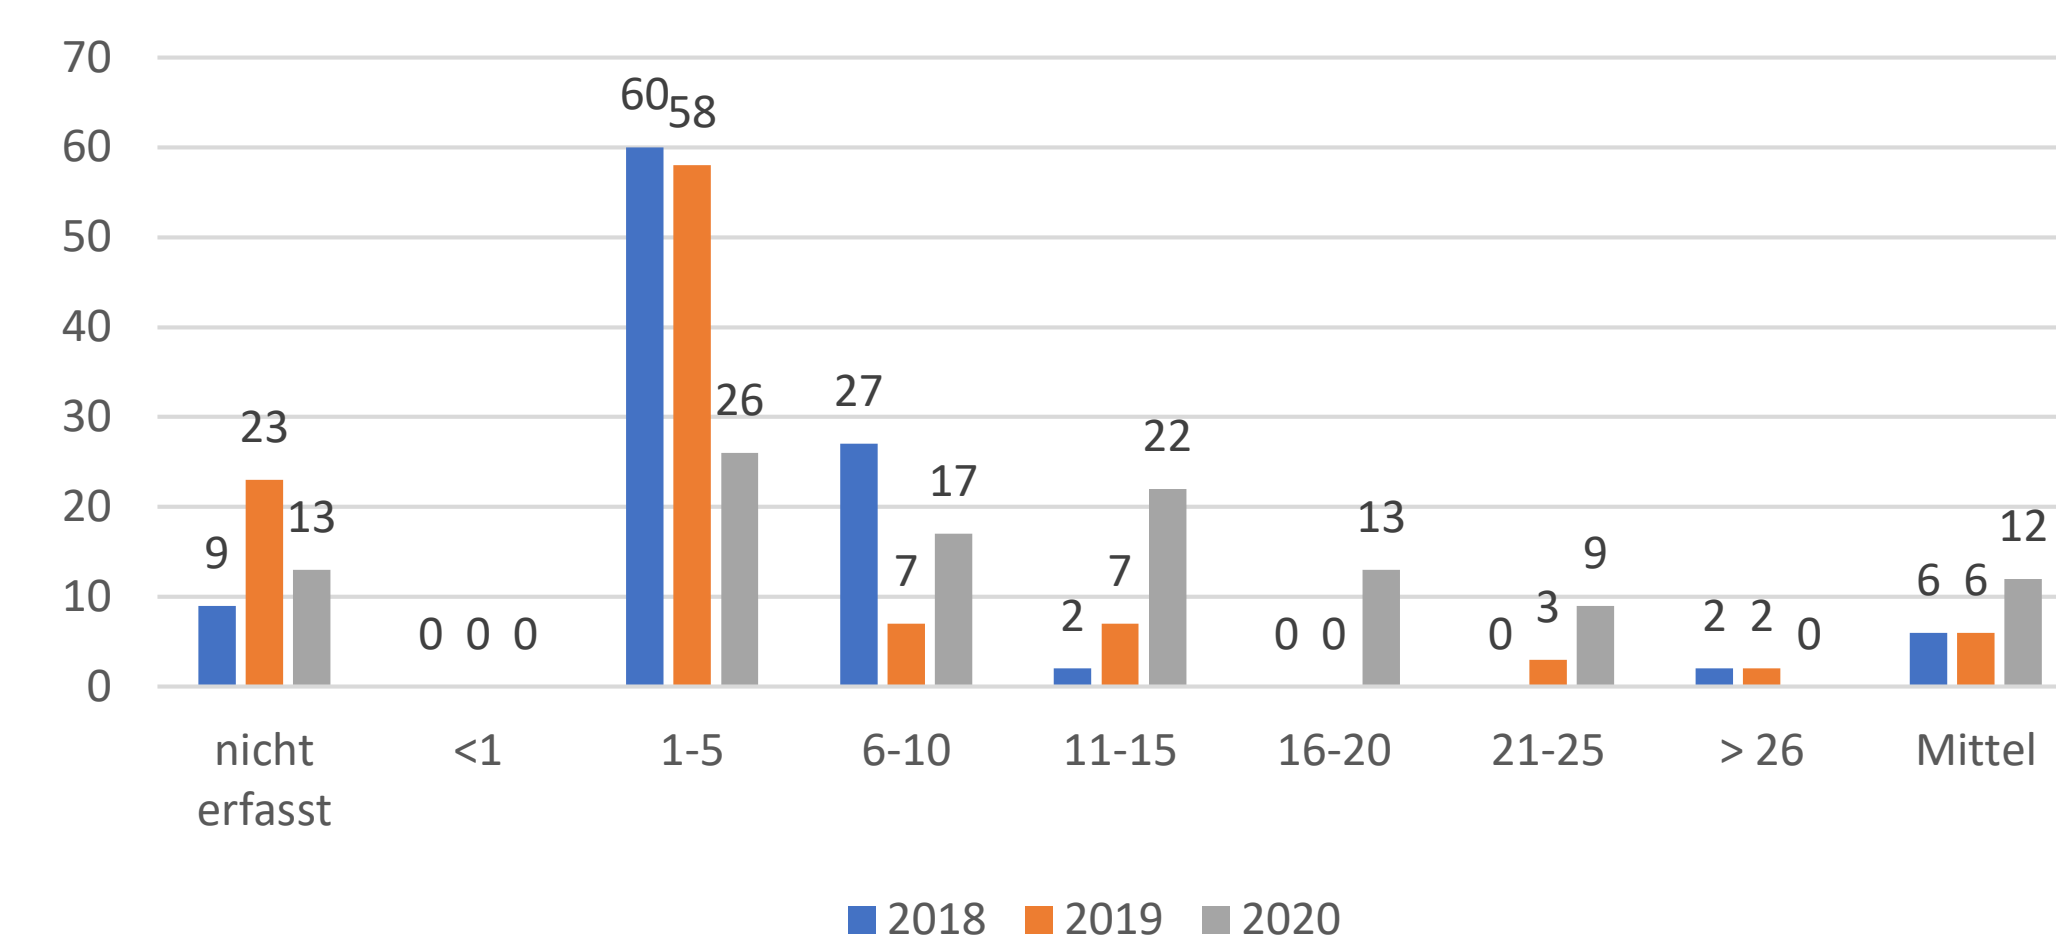

Landesstelle Glücksspielsucht in Bayern

Türkische Hotline: Beratungszahlen

Überblick **Gesamtzahl** der Anrufernden

Geschlecht Betroffene in Prozent

Alter Betroffene in Prozent

Betroffene: Dauer der Sucht in Prozent

Hauptspielformen in Prozent

Geschlecht Angehörige in Prozent

Alter Angehörige in Prozent

Angehörige: Beziehung zum Süchtigen in Prozent