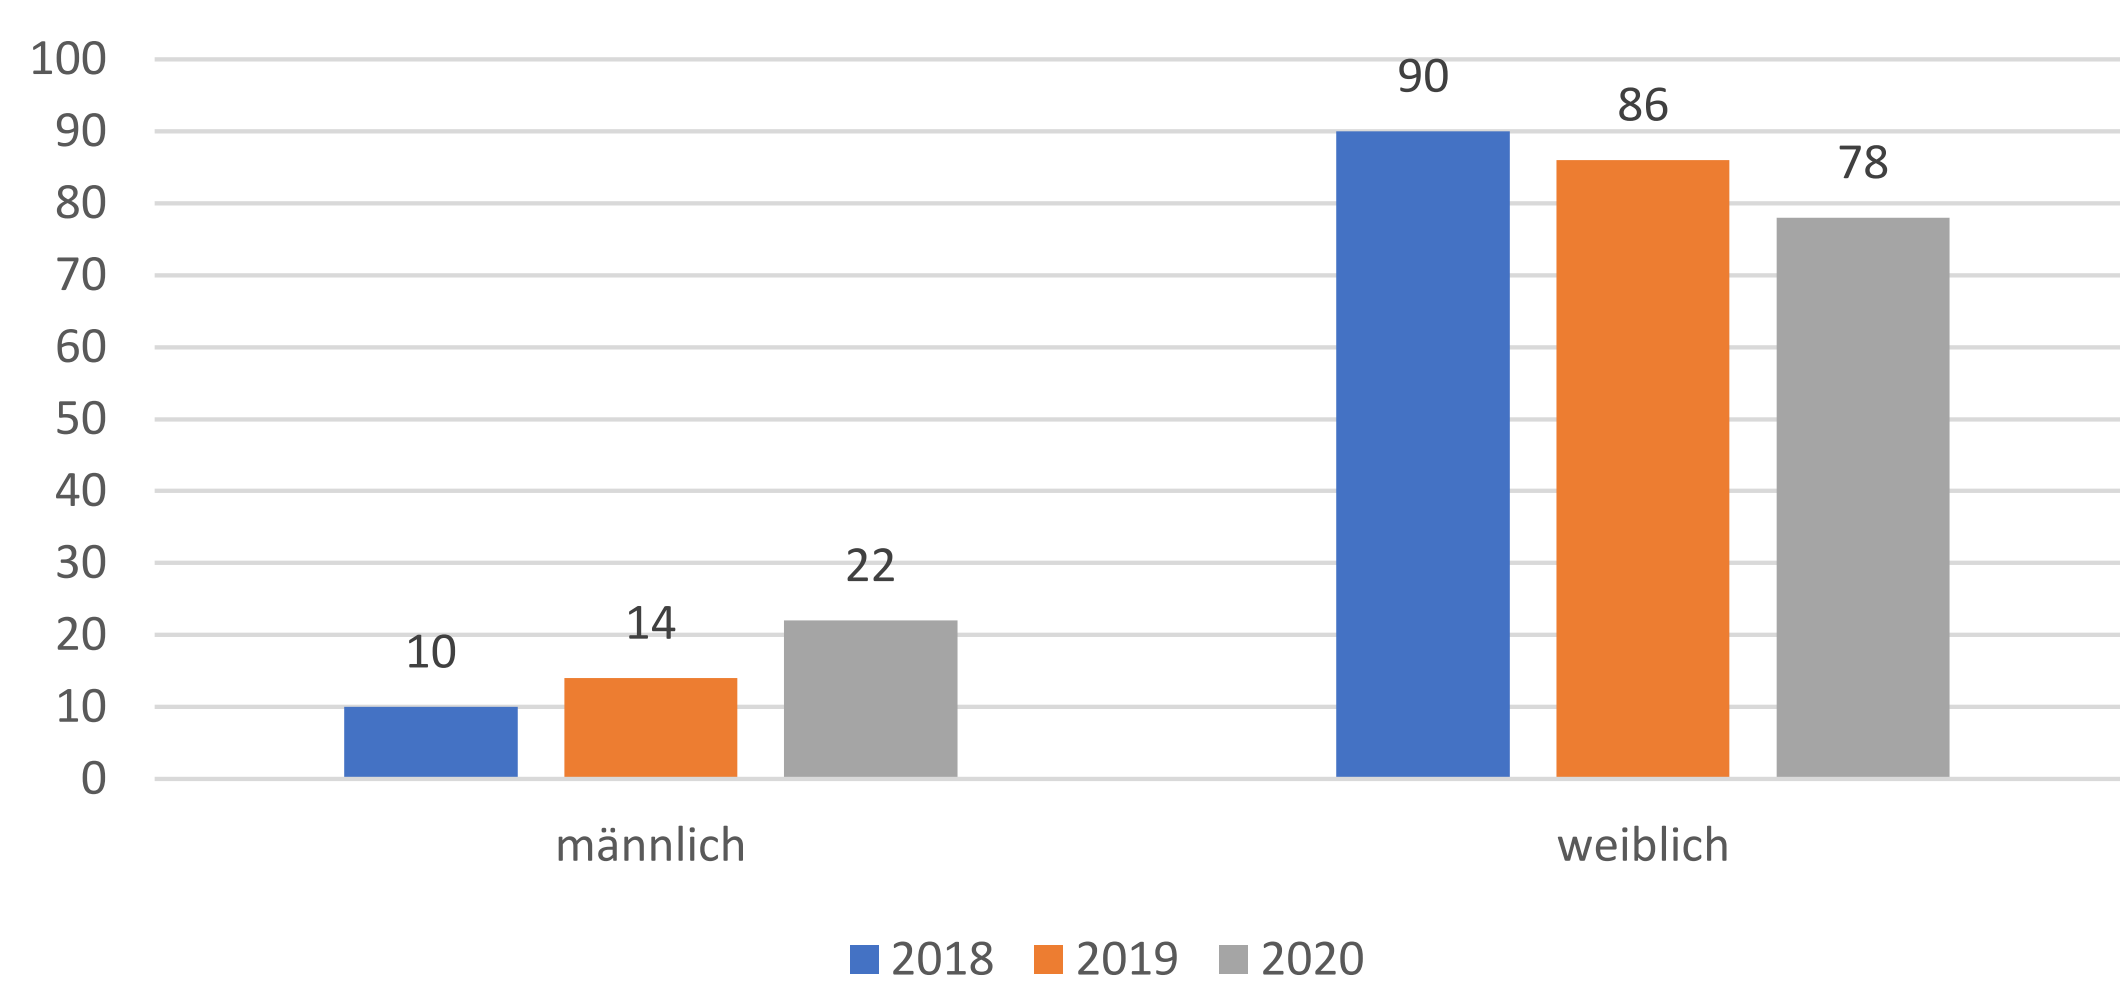

Die Landesstelle Glücksspielsucht in Bayern (LSG) betreibt in Kooperation mit der Landesfachstelle Glücksspielsucht NRW eine türkischsprachige Beratungshotline. Jeden Montag von 18 bis 20 Uhr und mittwochs von 20 bis 22 Uhr können sich türkischsprachige Menschen mit einer Glücksspielproblematik und ihre Angehörigen unter der Telefonnummer 0800 326 47 62 kostenlos und anonym in ihrer Muttersprache beraten lassen. Im Folgenden finden Sie einen Auszug der Beratungszahlen für die Jahre 2018 bis 2020.

Landesstelle Glücksspielsucht in Bayern

Türkische Hotline: Beratungszahlen

Überblick **Gesamtzahl** der Anrufernden

Geschlecht Betroffene in Prozent

Alter Betroffene in Prozent

Betroffene: Dauer der Sucht in Prozent

Hauptspielformen in Prozent

Geschlecht Angehörige in Prozent

Alter Angehörige in Prozent

Angehörige: Beziehung zum Süchtigen in Prozent