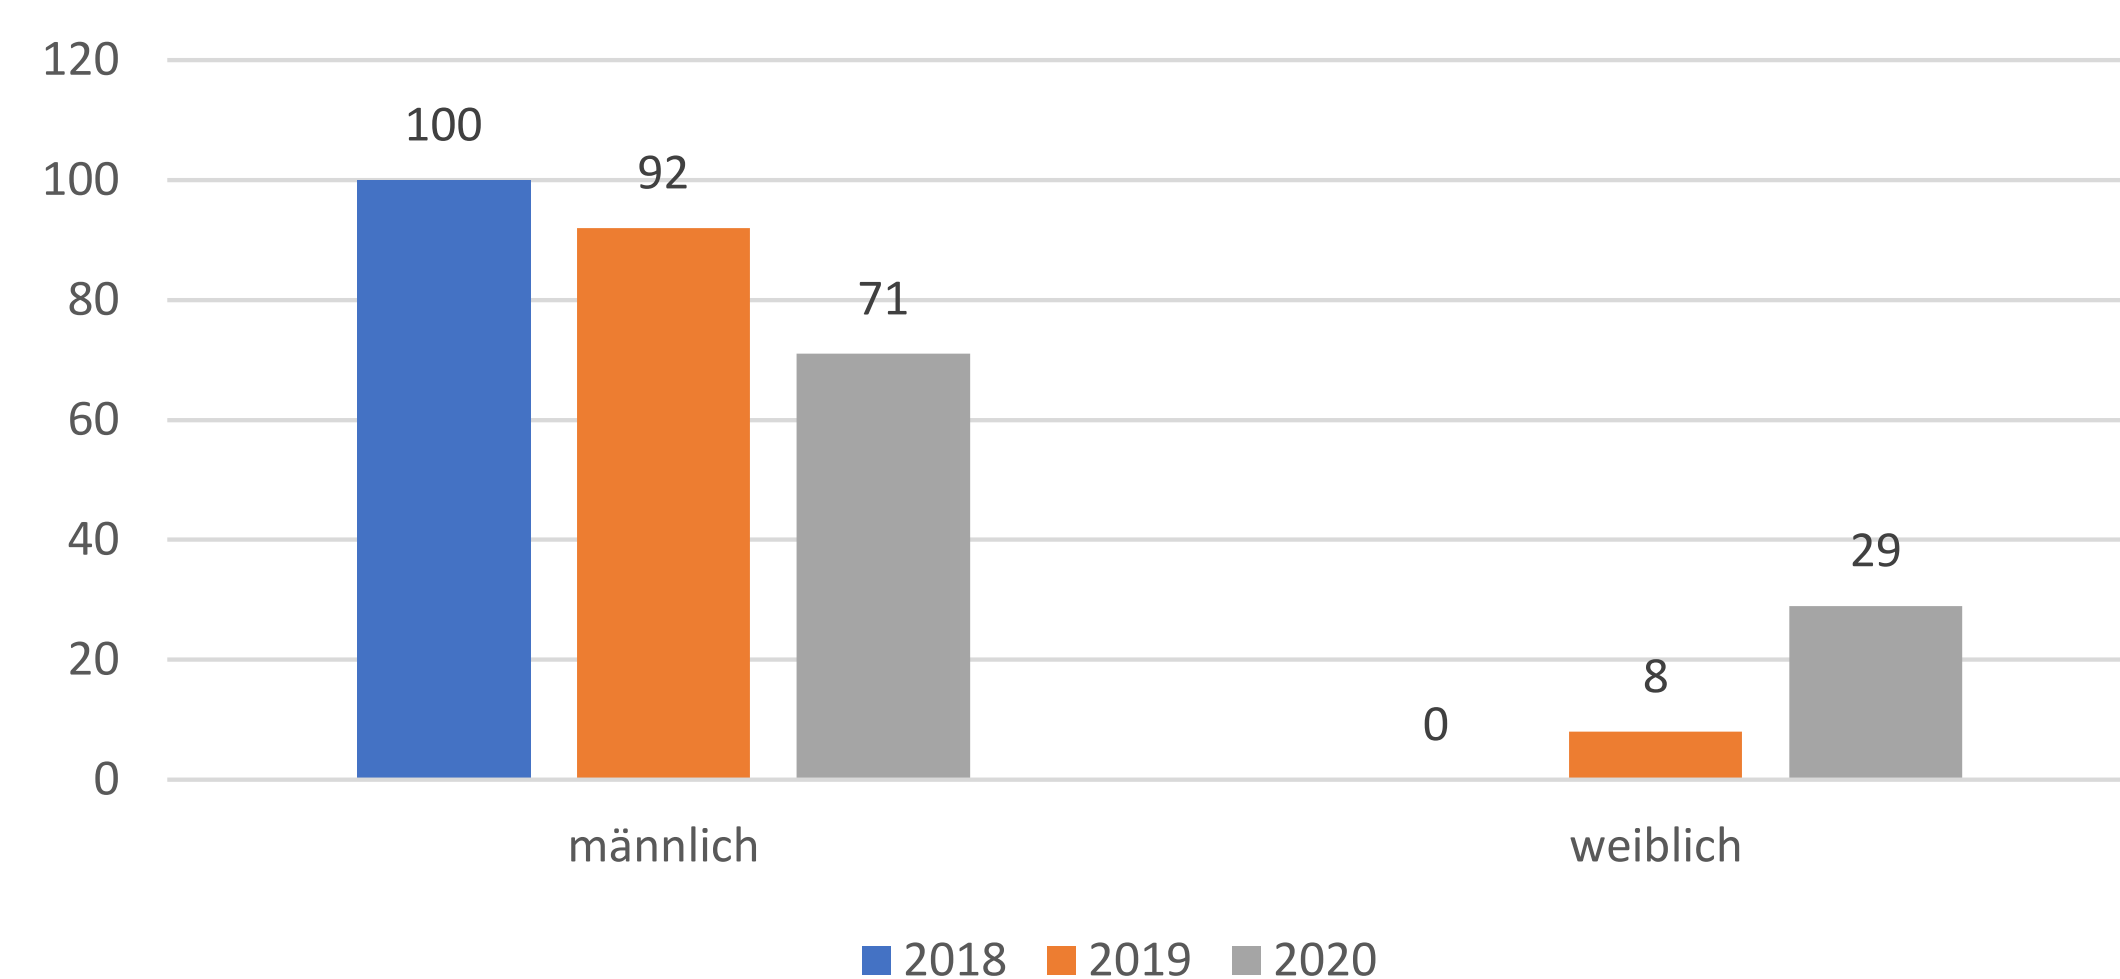

Landesstelle Glücksspielsucht in Bayern

Türkische Hotline: Beratungszahlen

Überblick **Gesamtzahl** der Anrufernden

Geschlecht Betroffene in Prozent

Alter Betroffene in Prozent

Betroffene: Dauer der Sucht in Prozent

Hauptspielformen in Prozent

Geschlecht Angehörige in Prozent

Alter Angehörige in Prozent

Angehörige: Beziehung zum Süchtigen in Prozent