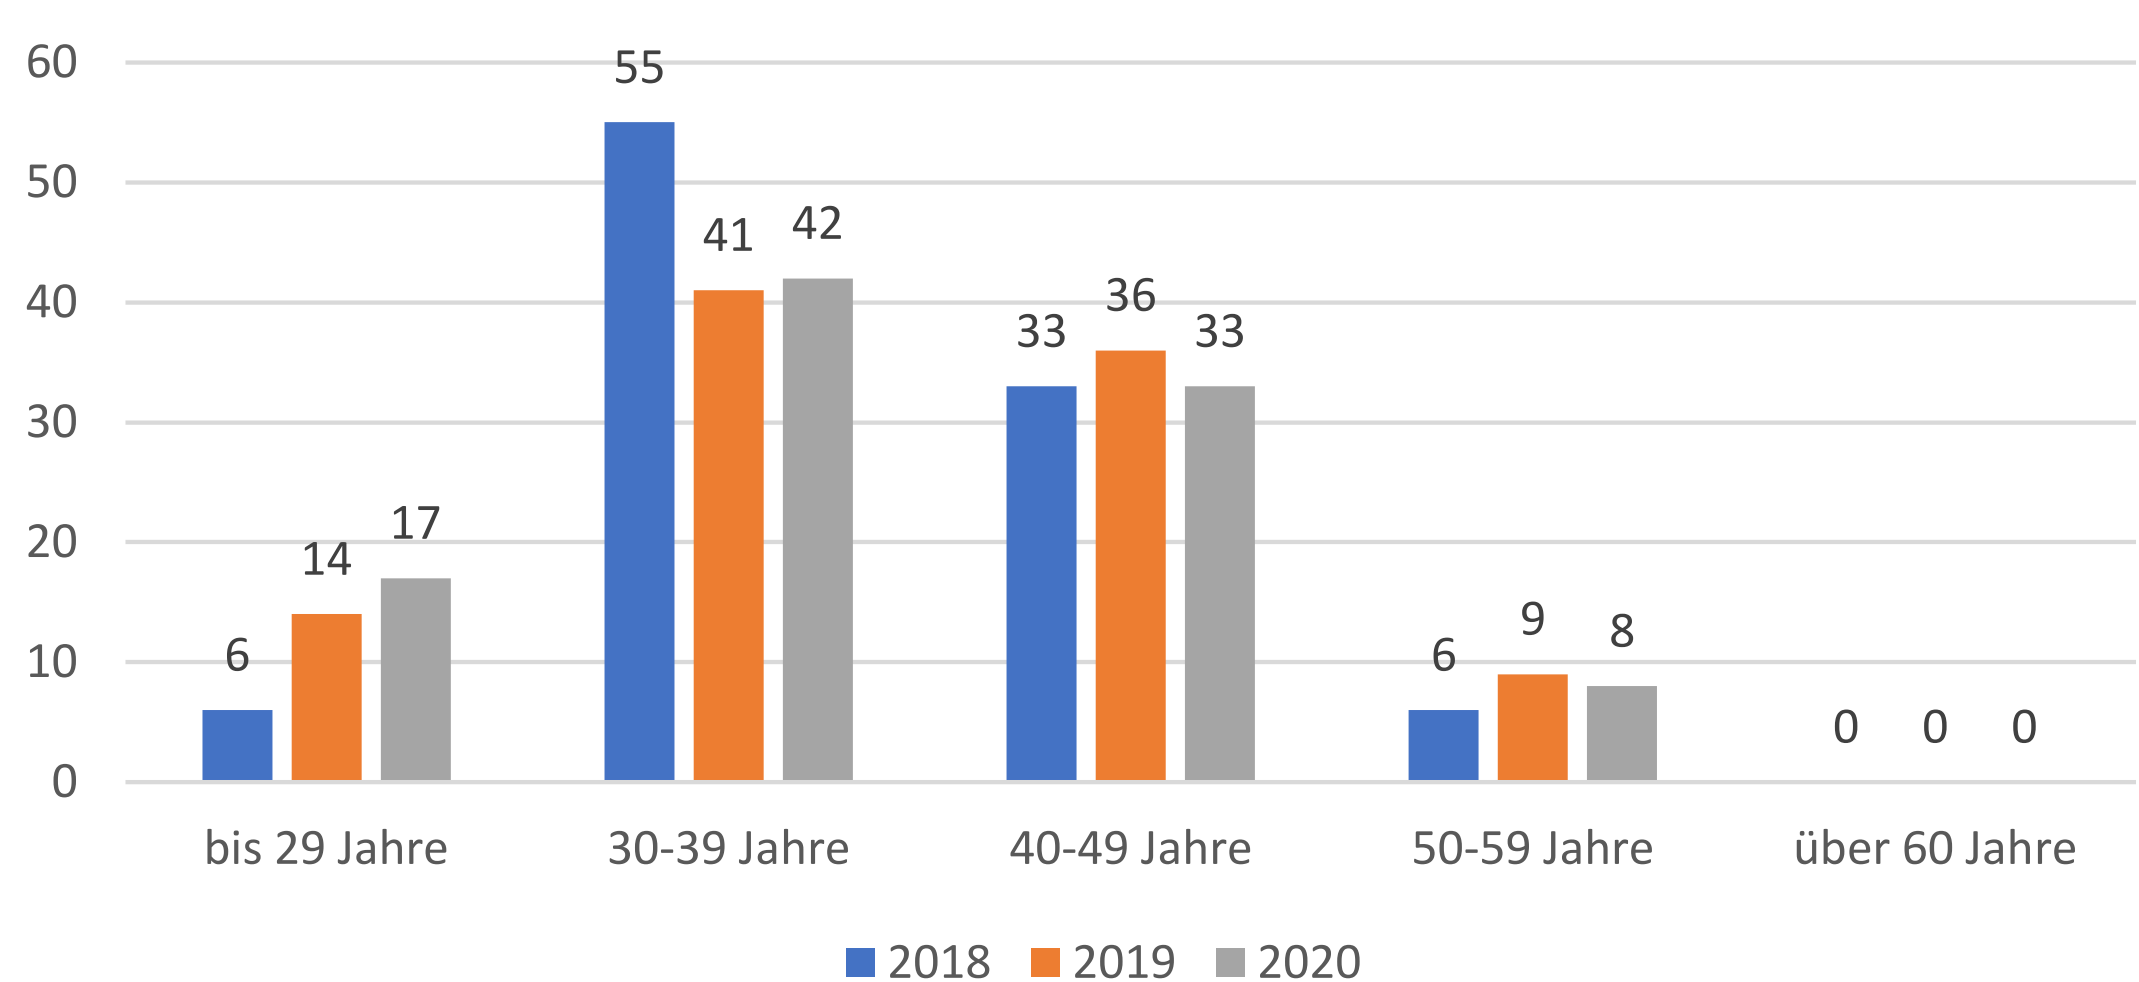

Die Landesstelle Glücksspielsucht in Bayern (LSG) betreibt in Kooperation mit der Landesfachstelle Glücksspielsucht NRW eine türkischsprachige Beratungshotline. Jeden Montag von 18 bis 20 Uhr und mittwochs von 20 bis 22 Uhr können sich türkischsprachige Menschen mit einer Glücksspielproblematik und ihre Angehörigen unter der Telefonnummer 0800 326 47 62 kostenlos und anonym in ihrer Muttersprache beraten lassen. Im Folgenden finden Sie einen Auszug der Beratungszahlen für die Jahre 2018 bis 2020.

Landesstelle Glücksspielsucht in Bayern

Türkische Hotline: Beratungszahlen

Überblick **Gesamtzahl** der Anrufernden

Geschlecht Betroffene in Prozent

Alter Betroffene in Prozent

Betroffene: Dauer der Sucht in Prozent

Hauptspielformen in Prozent

Geschlecht Angehörige in Prozent

Alter Angehörige in Prozent

Angehörige: Beziehung zum Süchtigen in Prozent