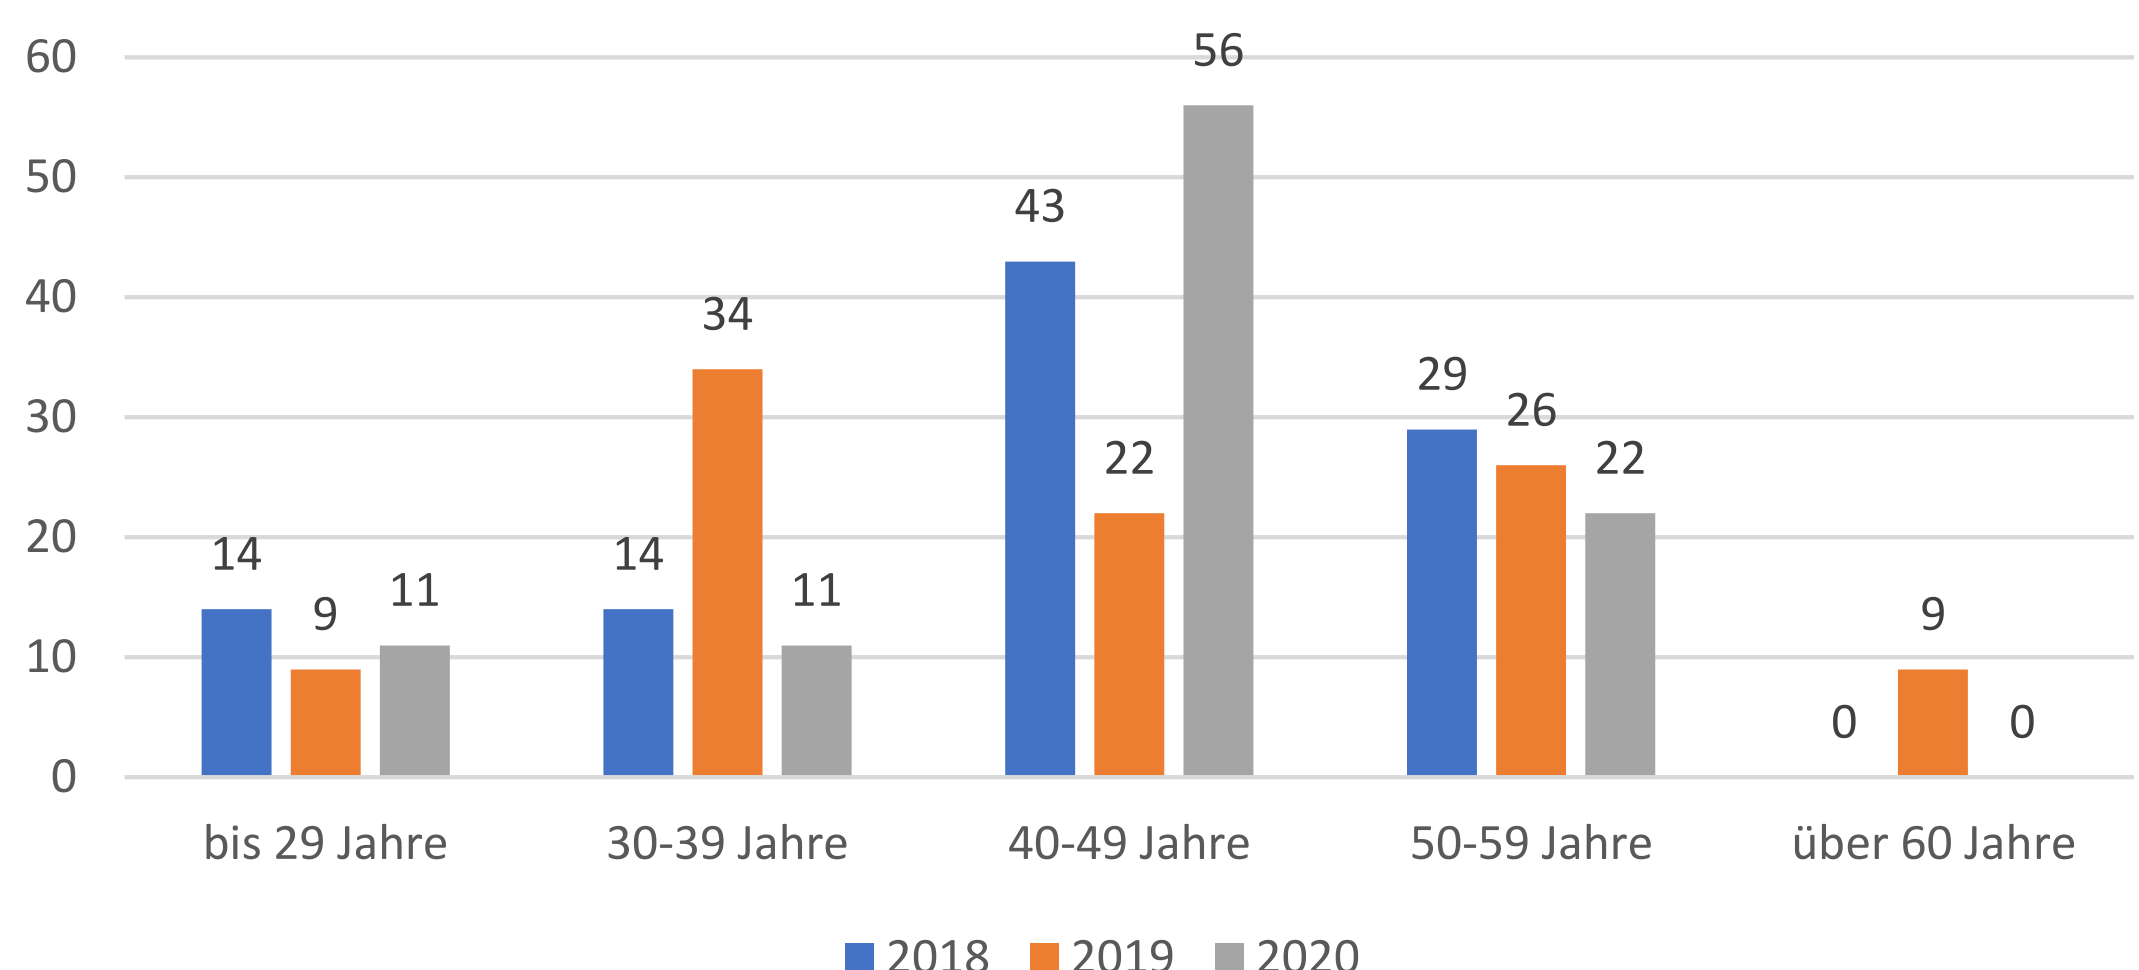

Landesstelle Glücksspielsucht in Bayern

Türkische Hotline: Beratungszahlen

Überblick **Gesamtzahl** der Anrufernden

Geschlecht Betroffene in Prozent

Alter Betroffene in Prozent

Betroffene: Dauer der Sucht in Prozent

Hauptspielformen in Prozent

Geschlecht Angehörige in Prozent

Alter Angehörige in Prozent

Angehörige: Beziehung zum Süchtigen in Prozent