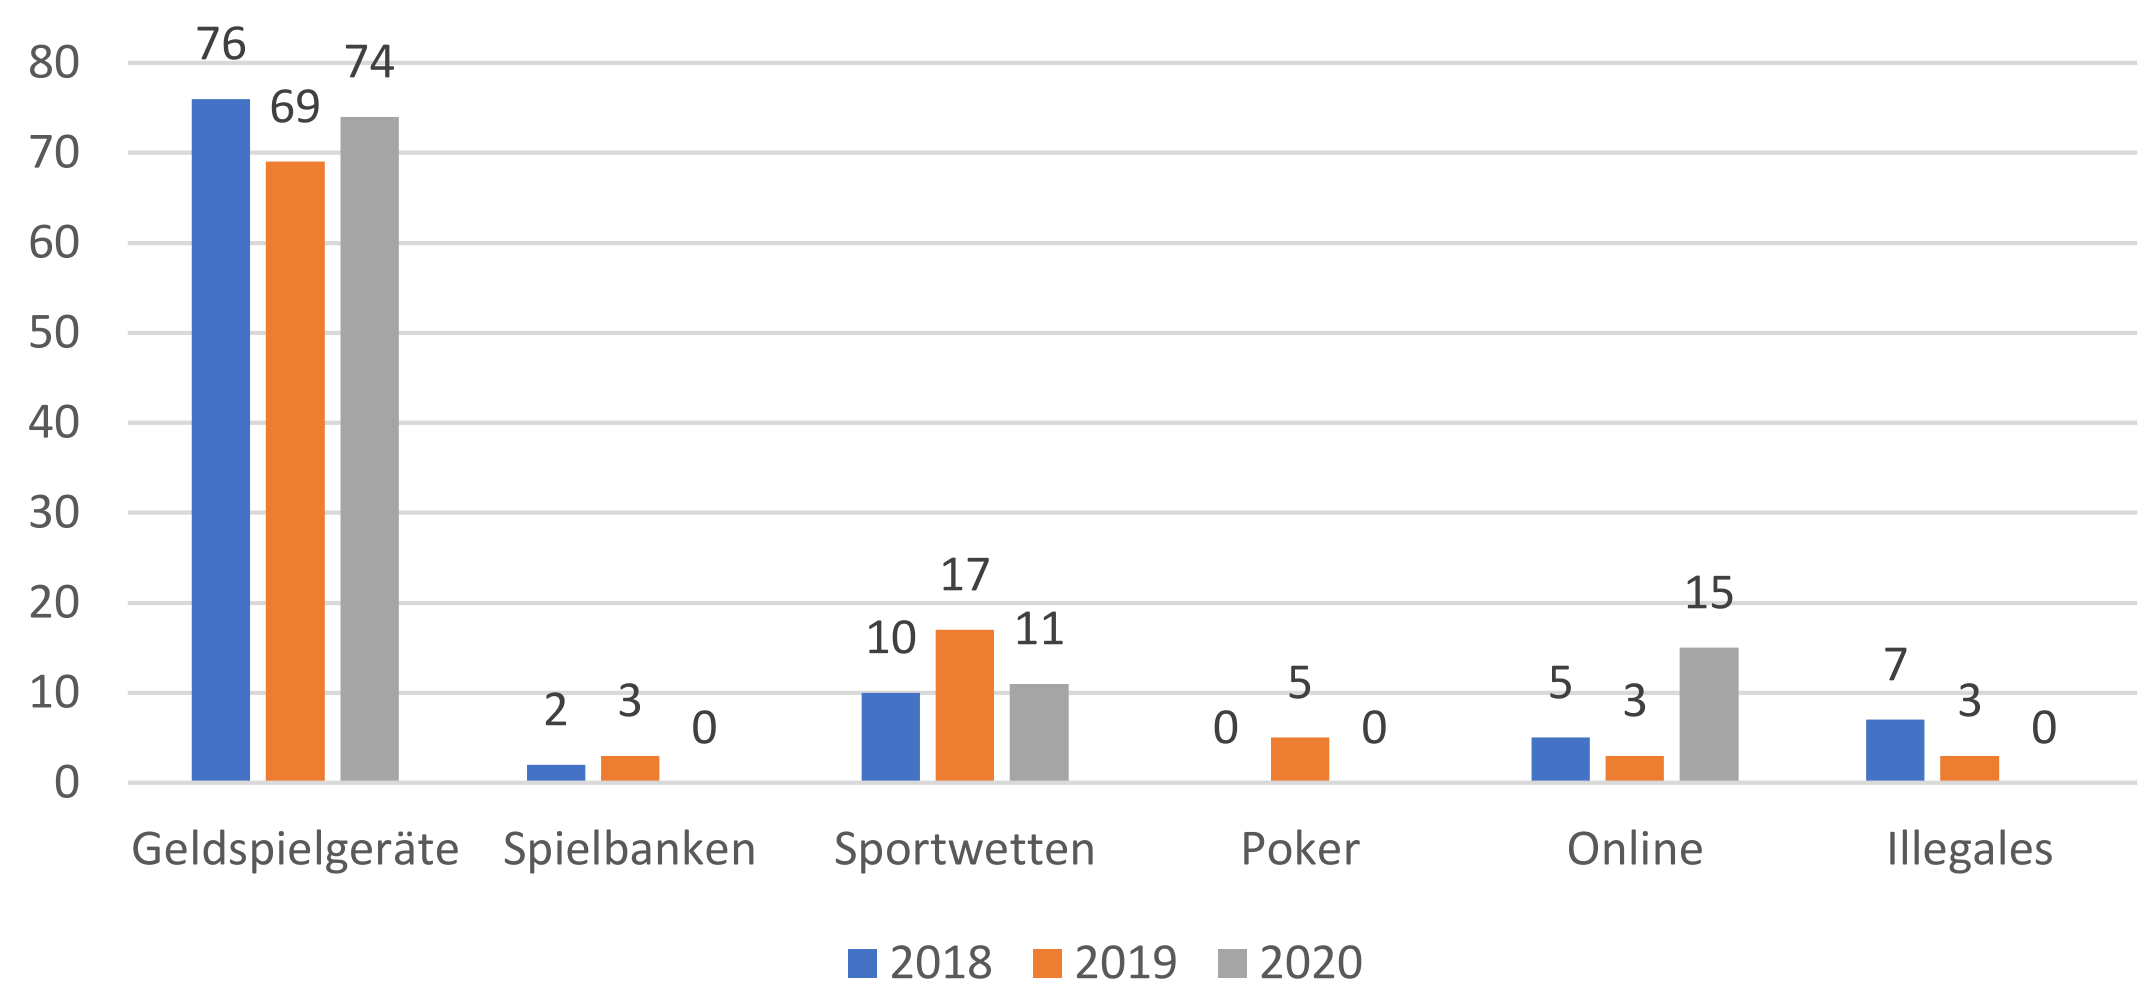

Landesstelle Glücksspielsucht in Bayern

Türkische Hotline: Beratungszahlen

Überblick **Gesamtzahl** der Anrufernden

Geschlecht Betroffene in Prozent

Alter Betroffene in Prozent

Betroffene: Dauer der Sucht in Prozent

Hauptspielformen in Prozent

Geschlecht Angehörige in Prozent

Alter Angehörige in Prozent

Angehörige: Beziehung zum Süchtigen in Prozent