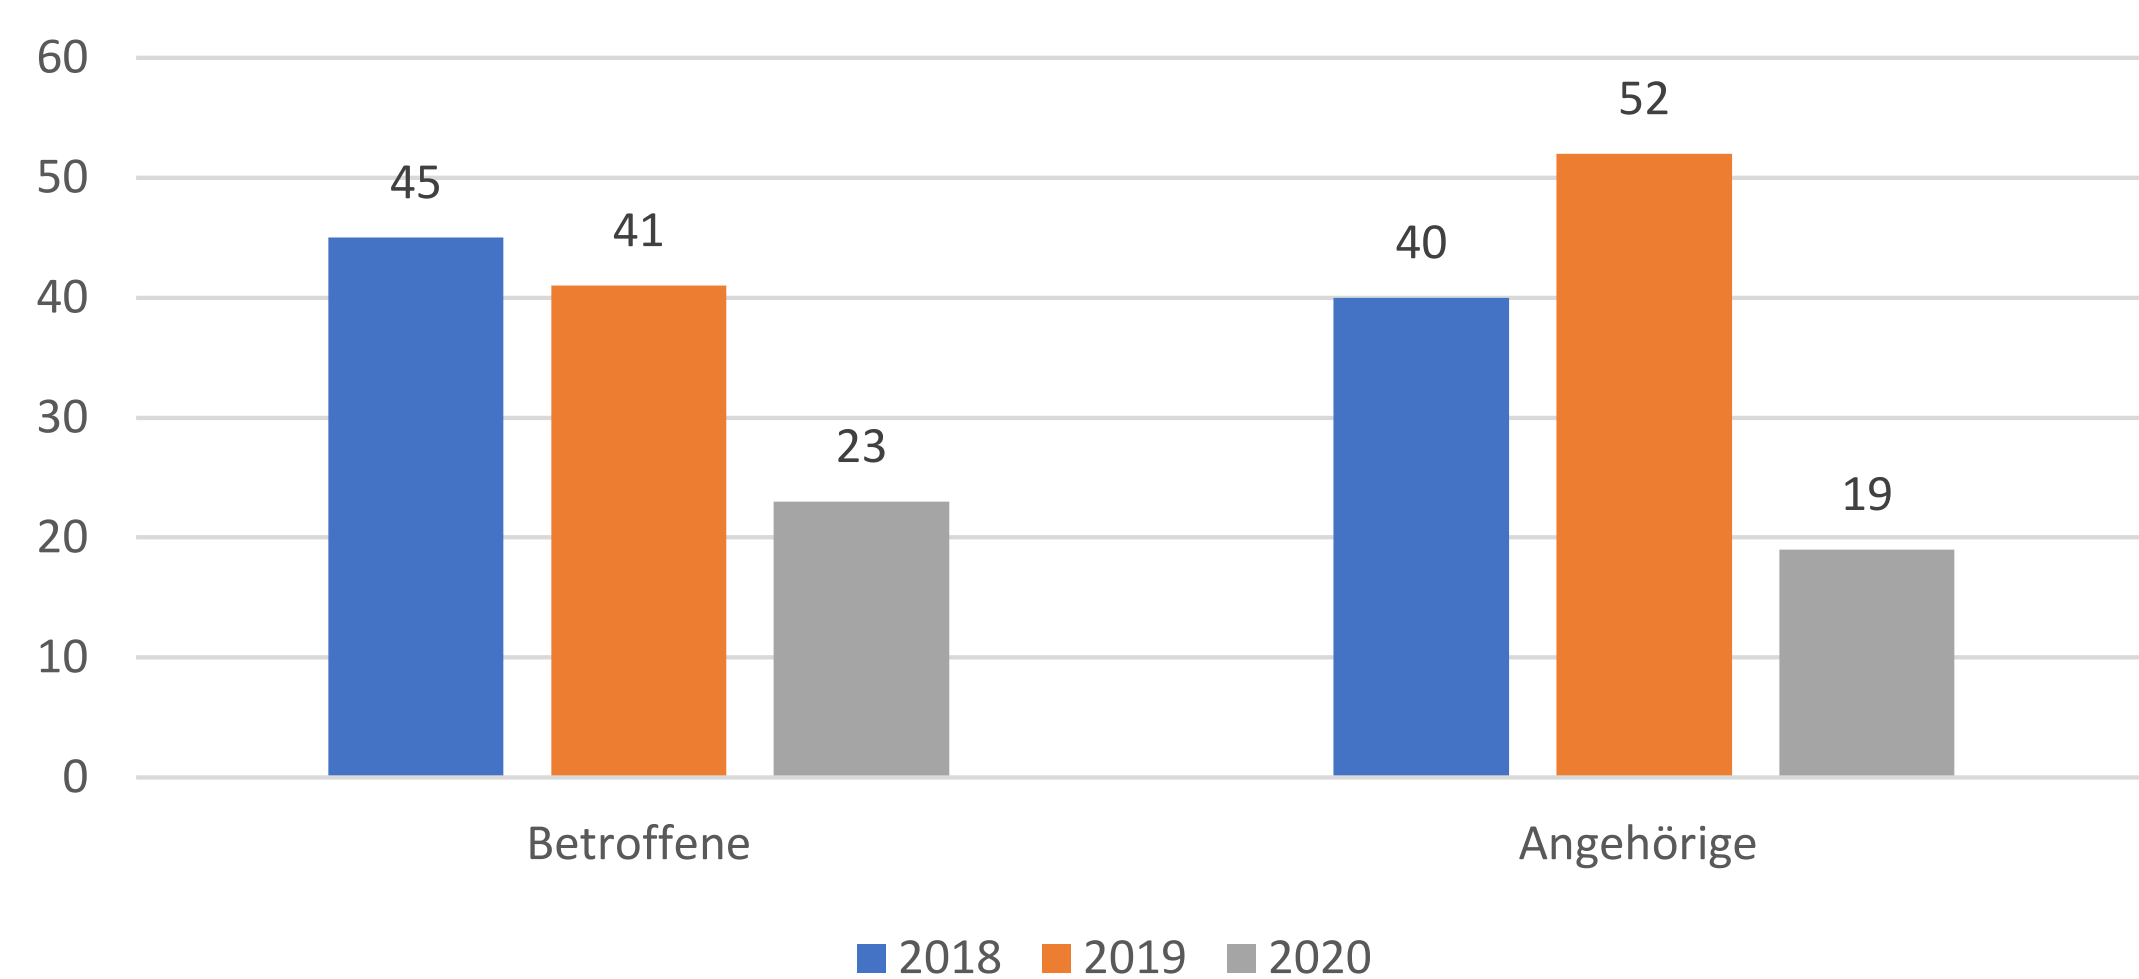

Die Landesstelle Glücksspielsucht in Bayern (LSG) betreibt in Kooperation mit der Landesfachstelle Glücksspielsucht NRW eine türkischsprachige Beratungshotline. Jeden Montag von 18 bis 20 Uhr und mittwochs von 20 bis 22 Uhr können sich türkischsprachige Menschen mit einer Glücksspielproblematik und ihre Angehörigen unter der Telefonnummer 0800 326 47 62 kostenlos und anonym in ihrer Muttersprache beraten lassen. Im Folgenden finden Sie einen Auszug der Beratungszahlen für die Jahre 2018 bis 2020.

Landesstelle Glücksspielsucht in Bayern

Türkische Hotline: Beratungszahlen

Überblick **Gesamtzahl** der Anrufernden

Geschlecht Betroffene in Prozent

Alter Betroffene in Prozent

Betroffene: Dauer der Sucht in Prozent

Hauptspielformen in Prozent

Geschlecht Angehörige in Prozent

Alter Angehörige in Prozent

Angehörige: Beziehung zum Süchtigen in Prozent